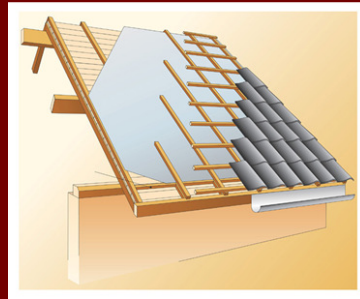

Toode

Tootevalik:

1. Aluthermo® kolmes erinevas paksuses: 7, 14 ja 21 mm

2. Aluthermo Quattro®: on ainus õhuke, mitmekihiline multi-reflekteeruv, kogu pinna ulatuses termaalselt kokkukeevitatud soojusisoleermaterjal

Funktsioon

- **Soojusjuhtivus**
Soojuse ülekandmine ühelt kehalt teisele otsese kontakti kaudu
- **Konvektsioon**
Õhu liikumine temperatuuri erinevuste tõttu
- **Soojuskiirgus**
Soojuse ülekande infrapunakiirguse kaudu ilma kehadevahelise otsese kontaktita
- **Õhuniiskus**
Mida suurem on õhuniiskus, seda paremaks muutub energiajuhtivus.

Katuse väliskülje isolatsioon

Eelised

- Katuse aluskiht, soojusisolatsioon ja aurutõke – kõik ühes operatsioonis
- Sarikate paksus ja omavaheline kaugus ei oma erilist tähtsust
- Hoiab ära siselae lammutamise vajaduse renoveerimisel
- Ei nihku paigast ega lõtvu